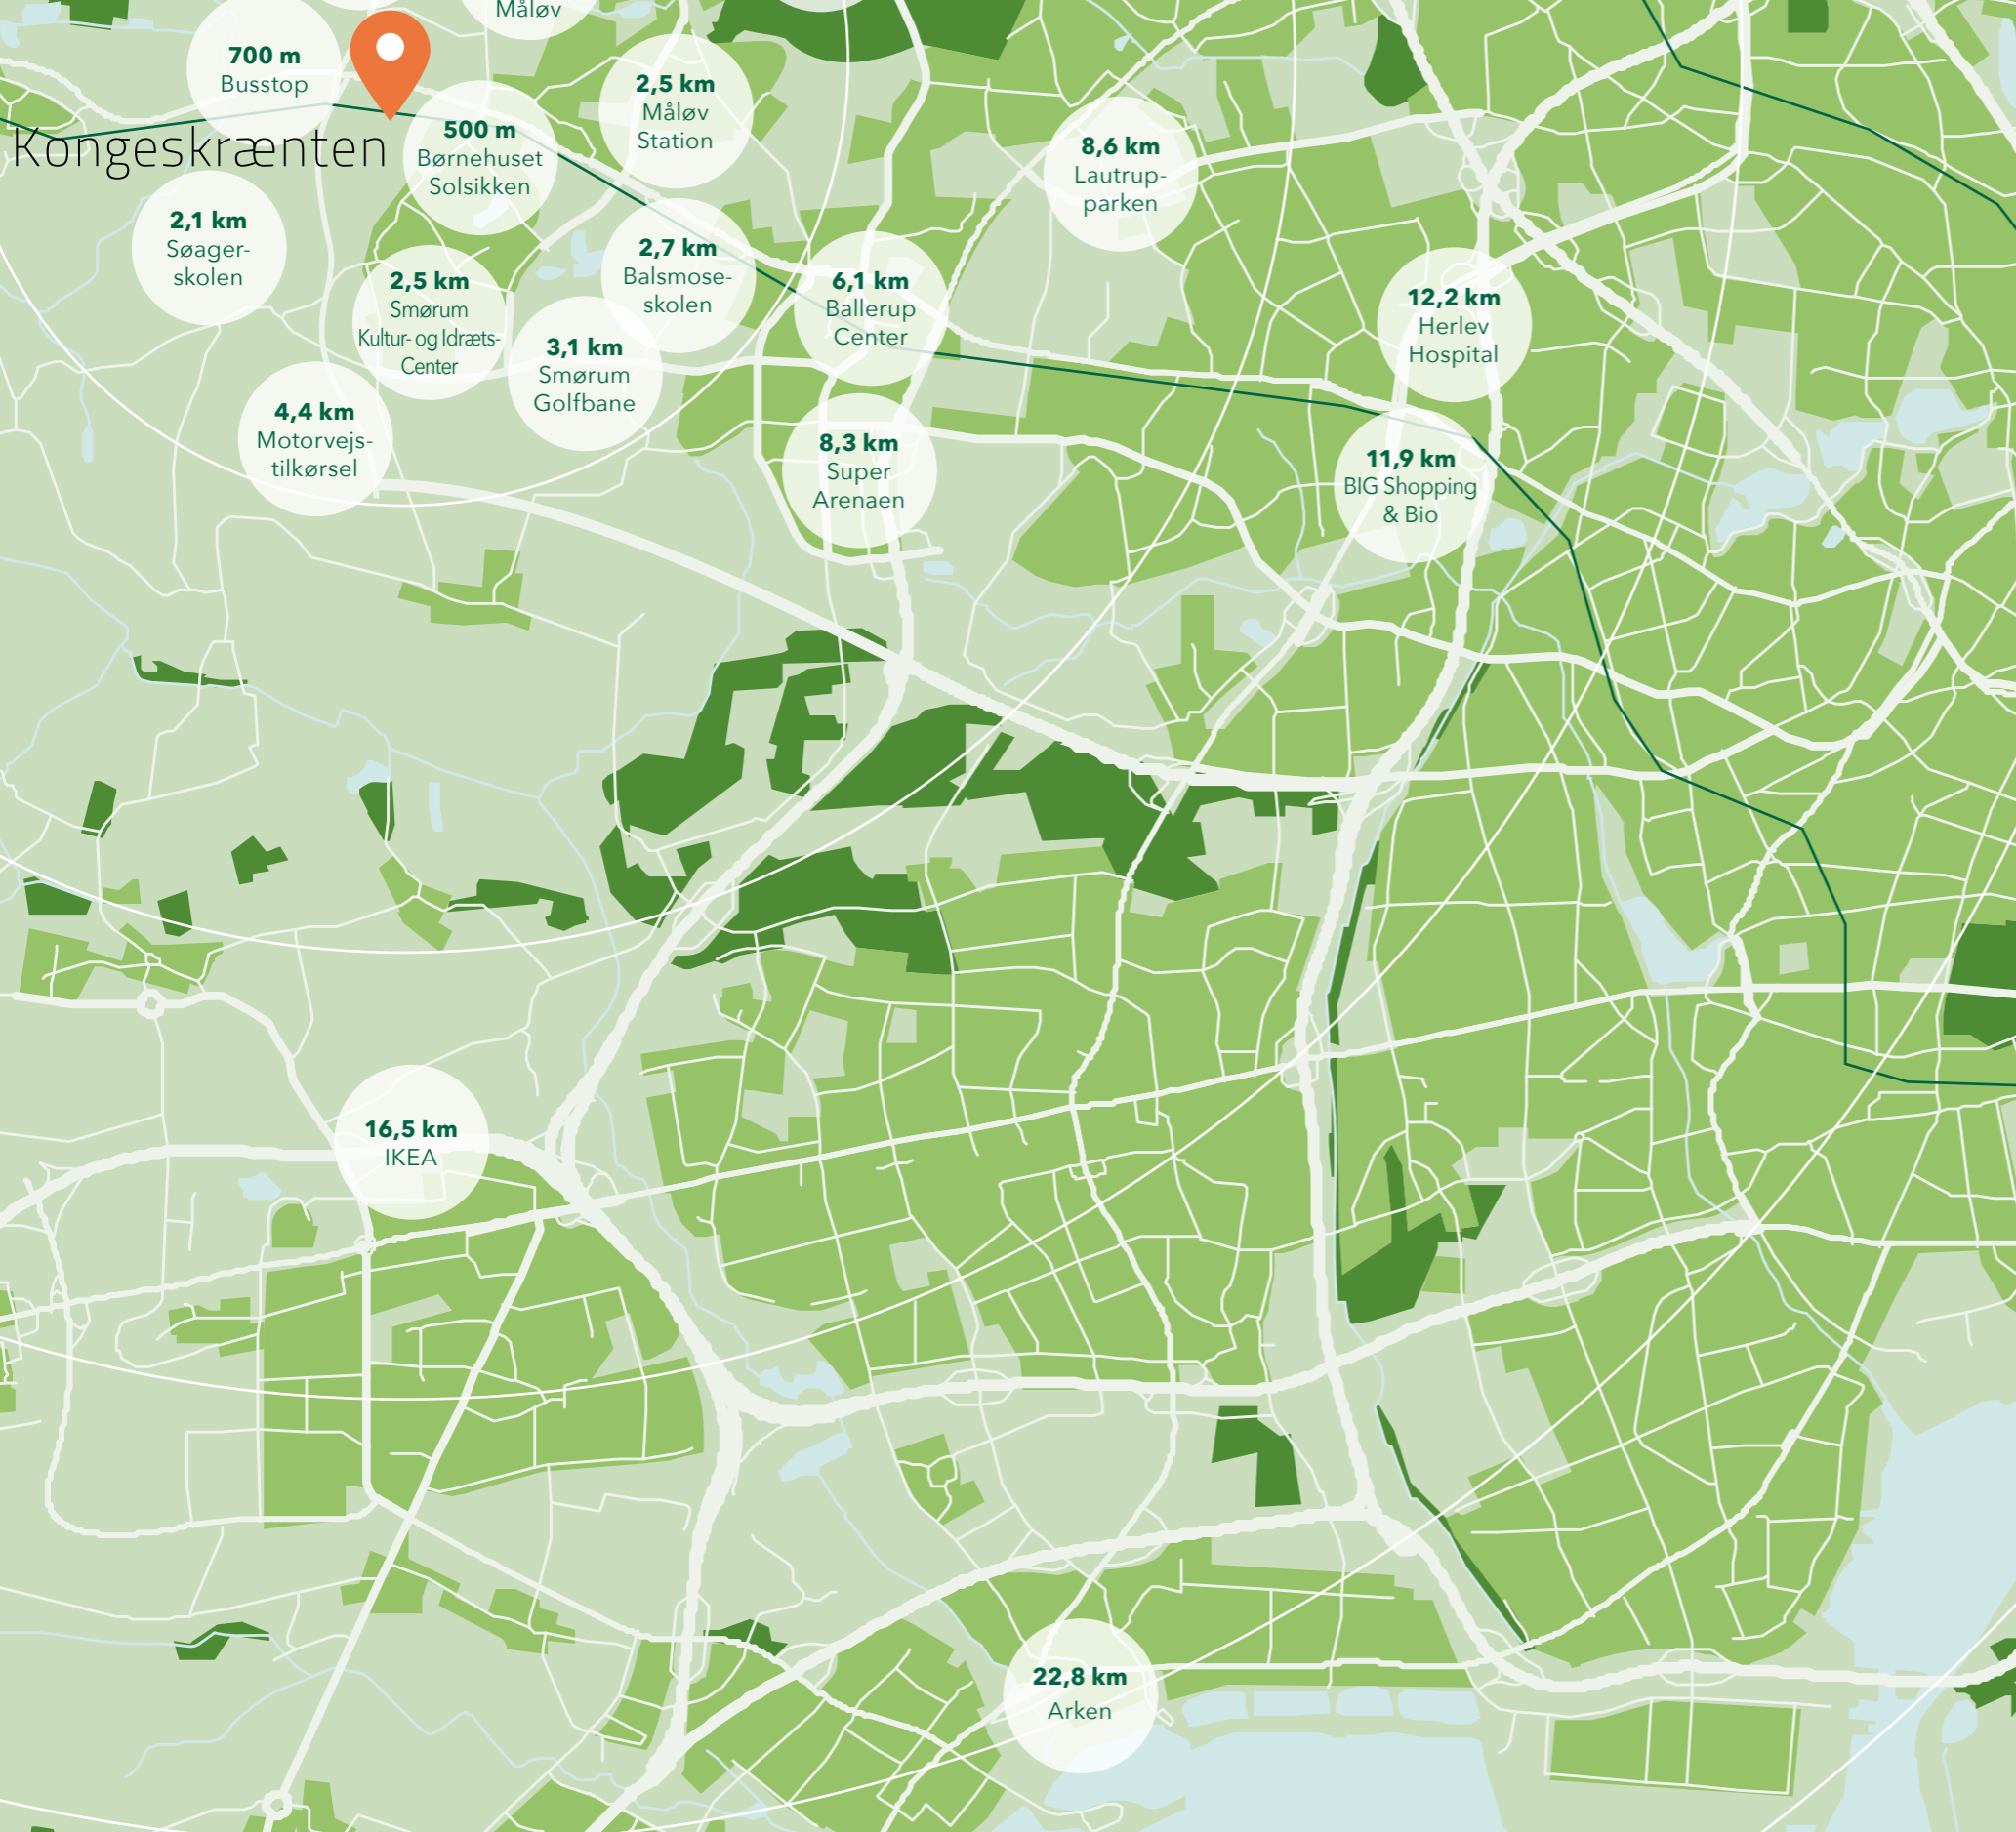

Kongeskrænten

Bæredygtigt byggeri

København

Kongeskrænten

Ansvarsfraskrivning: Oplysningerne på dette kortudsnit er beregnet til at give læseren en generel vejledning omkring afstandene mellem Kongeskrænten og udvalgte destinationer i nærområdet. Nybolig er ikke ansvarlig for eventuelle fejl eller udeladelser, som opnås ved brug af oplysningerne. Der gives således ingen garanti, hverken udtrykkelig eller underforstået, for så vidt angår datas nøjagtighed, og Nybolig påtager sig ikke noget ansvar for evt. trykfejl.